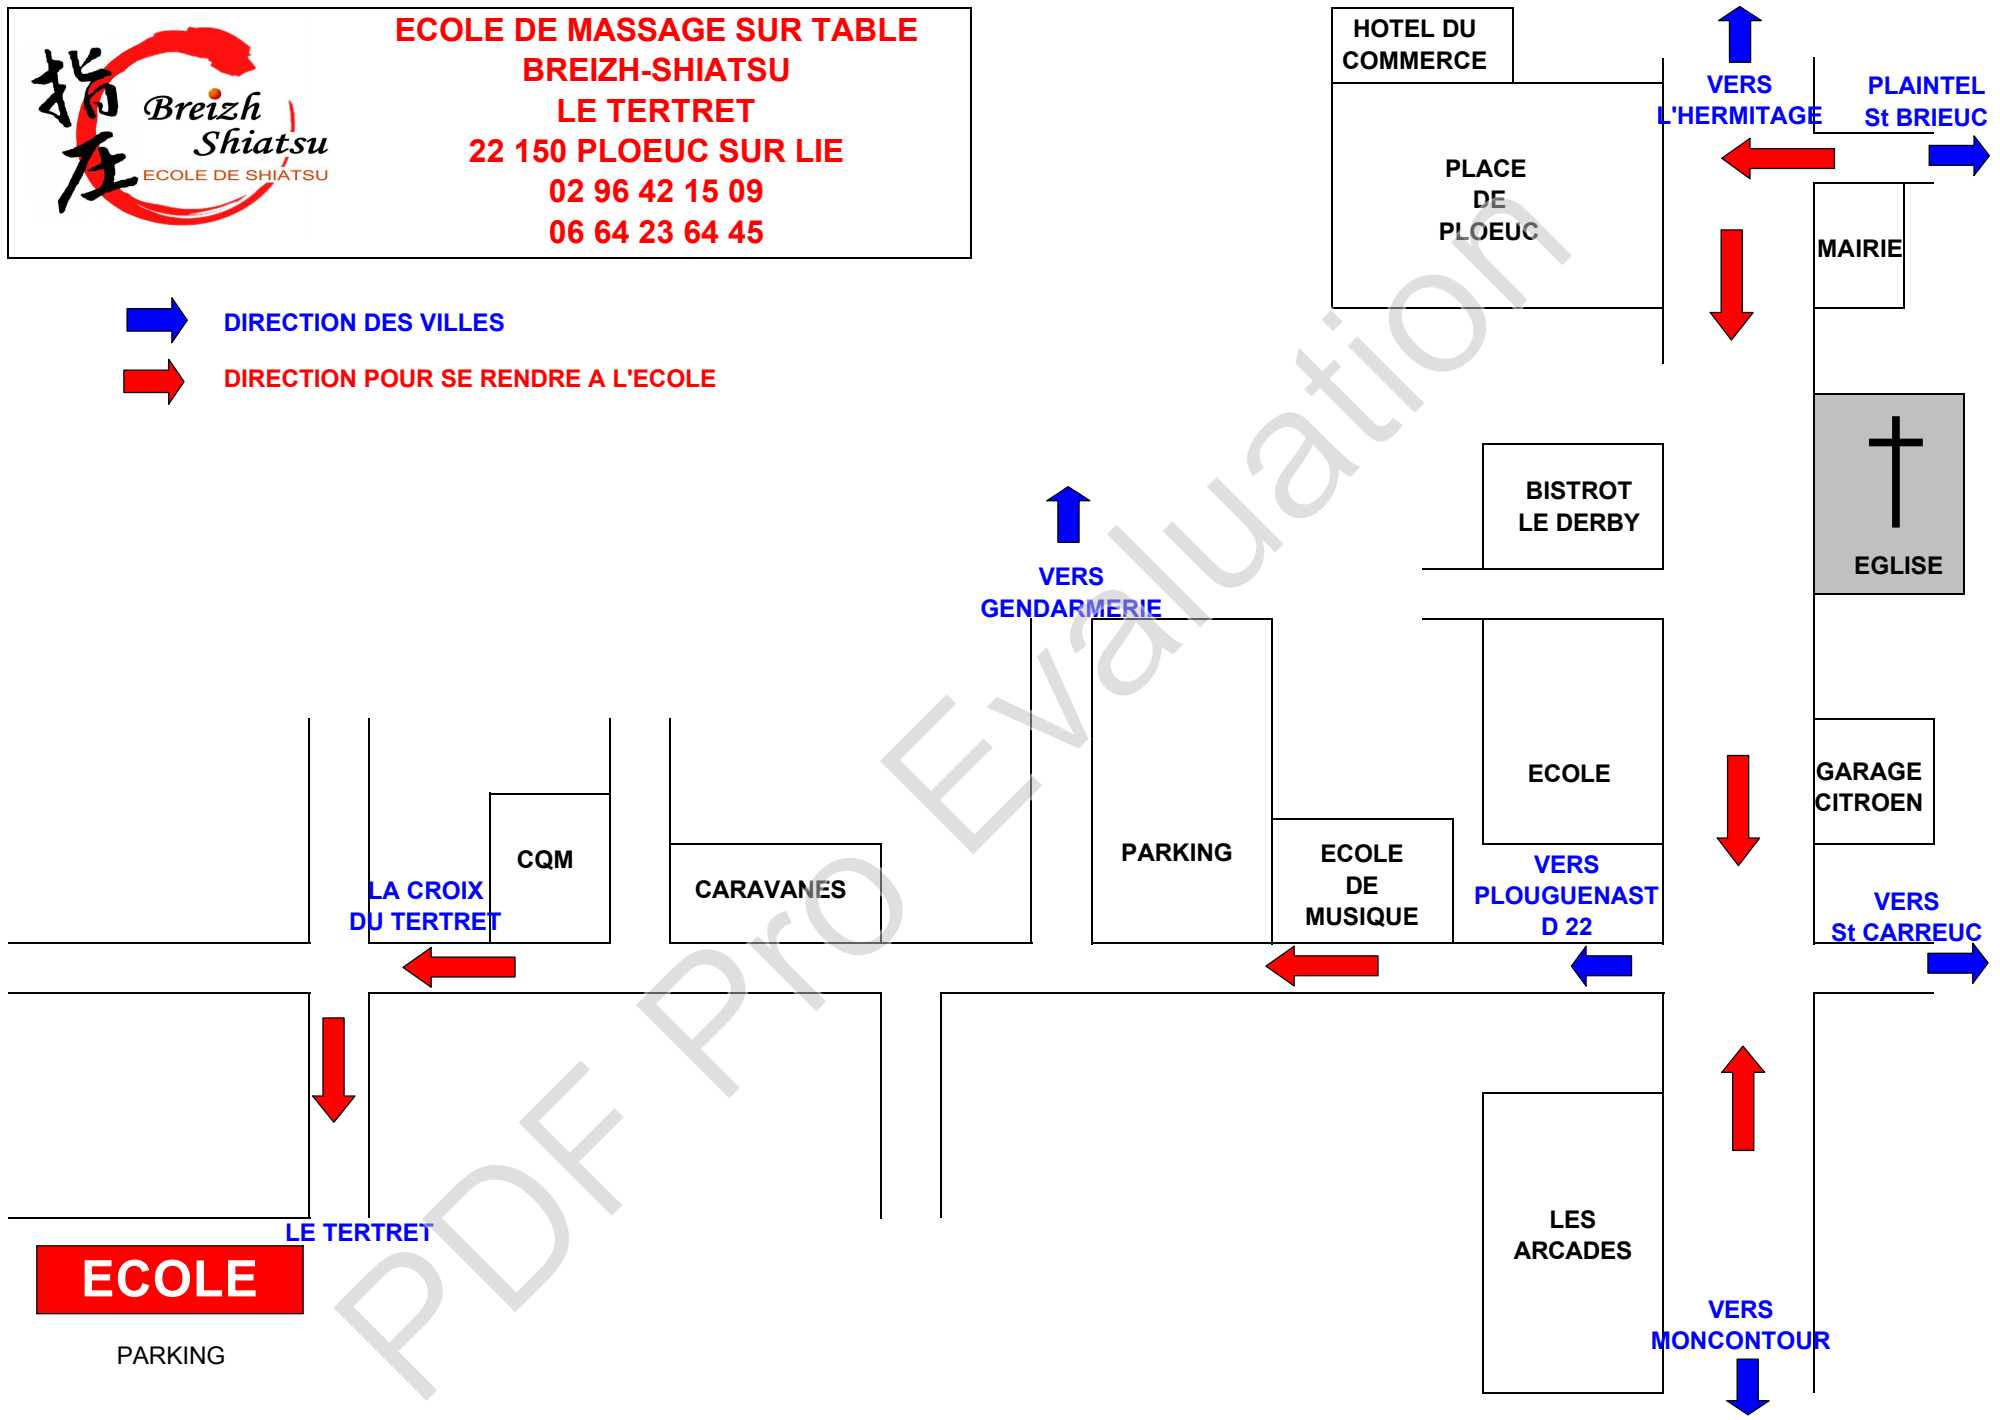

**ECOLE DE MASSAGE SUR TABLE
BREIZH-SHIATSU
LE TERTRET
22 150 PLOEUC SUR LIE
02 96 42 15 09
06 64 23 64 45**

- DIRECTION DES VILLES
- DIRECTION POUR SE RENDRE A L'ECOLE

PDF Pro Evaluation